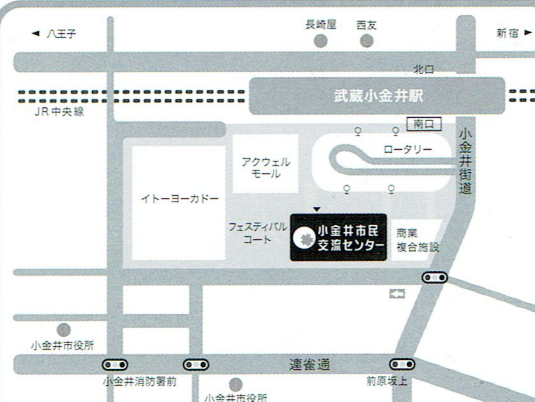

### 小金井市内先行受付・応募方法 [11/17 こがねいガラ・コンサート2013]

- 応募資格：市内在住、在勤、在学の方
- 応募期間：7/1(月)~7/8(月) 必着
- 応募方法：往復ハガキ(一人一通)

往信・宛名面 .....  
〒184-0004 小金井市本町6-14-45  
小金井市民交流センター 市内先行チケット申込係

往信・裏面 .....  
①公演名・開催日 ②希望席種  
③希望枚数(2枚まで) ④氏名 ⑤住所 ⑥電話番号  
※市外在住で市内在勤・在学の方は、勤務先・学校名も明記

返信・宛名面 .....  
①(お客様の)住所 ②(お客様の)氏名

- 申込可能枚数：おひとりさま2枚まで
- 重複応募や記入事項不備、電話・FAXでの申込み無効
- 公演により、席数の制限を設けております。(応募者多数の場合抽選)
- 配席はお任せいただきます。
- 車椅子席は席数に限りがあります。ご希望の場合は、その旨をご記入ください。
- 市内先行は友の会特典(割引など)の対象外となります。
- ※ご応募頂きました個人情報、市内先行受付の抽選ならびに、当落結果送付以外の目的では使用いたしません。