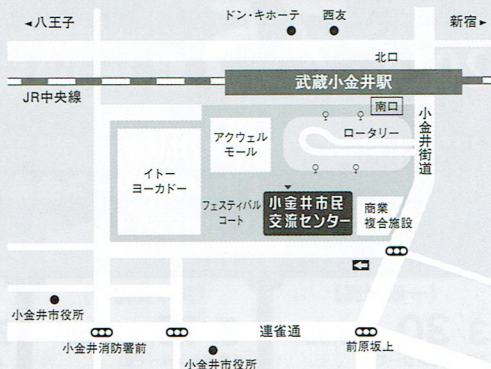

〈森山良子オフィシャル・ウェブサイト〉 <http://www.ryoko-moriyama.jp>

今までたくさんの音楽と出会い、
様々なジャンルの歌を歌ってきました。

そんな中から長い年月をかけて少しずつ蓄積された、
私の中のクラシックを歌わせていただきます。

森山良子

小金井市民
交流センター友の会 「こがねいメンバーズ」 会員募集中!!

特典1 チケットの先行予約^{※1}

特典2 チケットの10%割引販売^{※2}

特典3 チケット無料配送

特典4 公演情報のご提供

特典5 会員向けイベントの開催

特典6 提携店での各種特典

[年会費] 3,000円

[入会手続き]

小金井市民交流センター 2F事務室にて
TEL:042-380-8077 (10:00 ~ 19:00)

※1 公演により、販売予定枚数に制限があります。

※2 公演・席種により、割引適用外・割引率が異なる場合があります。
※友の会特典は、主催公演に限ります。

チケット
購入時の
同時入会可

小金井市内先行受付 応募方法 [7/5 森山良子 Premium Classical Live]

[応募資格] 市内在住、在勤、在学の方 [応募期間] 3/17(月) ~ 3/24(月) 必着

[応募方法] 往復ハガキ(一人一通)

往信・宛名面

〒184-0004 小金井市本町6-14-45

小金井市民交流センター 市内先行チケット申込係

往信・裏面

①公演名・開催日 ②希望席種 ③希望枚数(2枚まで)

④氏名(ふりがな) ⑤住所 ⑥電話番号

※市外在住で市内在勤・在学の方は、勤務先・学校名も明記

返信・宛名面

①(お客様の)住所 ②(お客様の)氏名

●申込可能枚数:おひとりさま2枚まで

●重複応募や記入事項不備、電話・FAXでの申込み無効

●公演により、席数の制限を設けております。
(応募者多数の場合抽選)

●配席はお任せいただきます。

●車椅子席は席数に限りがあります。

ご希望の場合は、その旨をご記入ください。

●市内先行は友の会特典(割引など)の対象外となります。

※ご応募頂きました個人情報、は市内先行予約受付の抽選
ならびに、当落結果送付以外の目的では使用いたしません。

小金井市民交流センター

〒184-0004 東京都小金井市本町6-14-45

TEL:042-380-8077(受付時間9:00 ~ 22:00)

[休館日] 第2・3火曜日(祝日の場合はその直後の平日)、
保守点検日

■電車/JR中央線「武蔵小金井駅」南口徒歩1分

■バス/小田急バス、関東バス、西武バス、京王バス
「武蔵小金井駅」下車徒歩1分